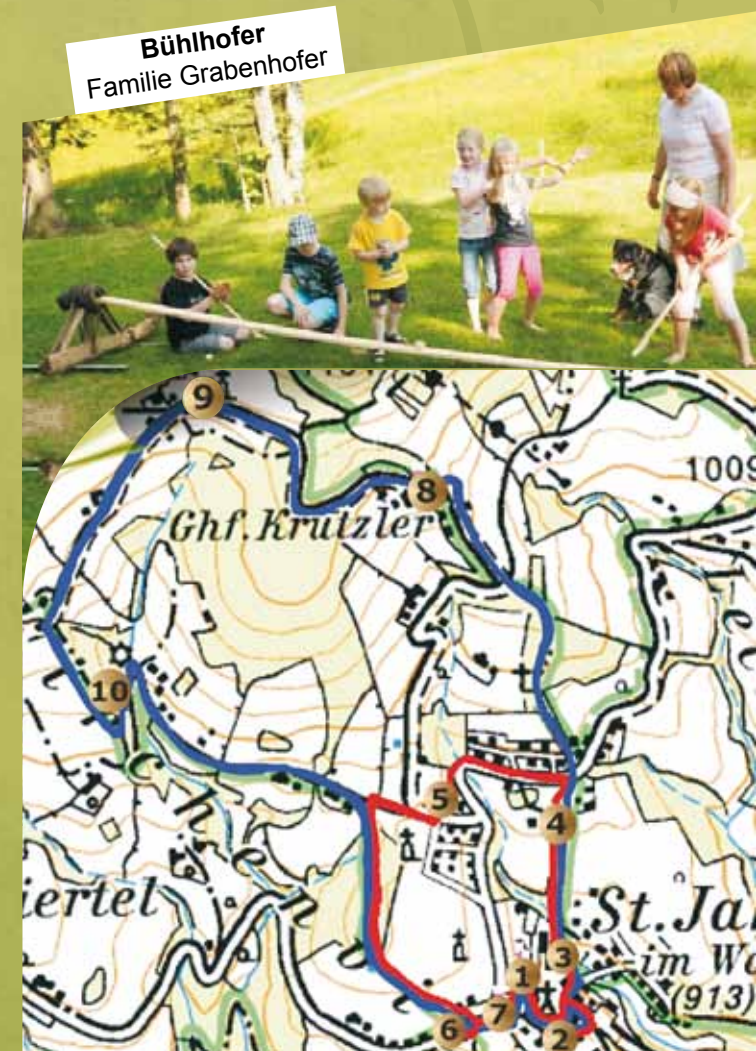

# Was ist Kraftgolf?

Kraftgolf ist die neue Gelegenheit, die Region der Kraftspendendörfer Joglland spielerisch kennenzulernen.

Spannende Kraftgolfstationen warten auf Sie an den schönsten Punkten von St. Jakob im Walde. Vier verschiedene Touren stehen zur Auswahl - von der „Galopp Runde“ bis hin zur „Turbo-Kraftrunde“ für Profi-Kraftgolfer.

## Die Stationen

„Fussreflexzonen“  
(Kräftereich)

„Wagenrad“  
(Gasthaus Pink)

„Leiterwagen“  
(Gasthaus Posch)

„Bienen-Haus“  
(Imkerei Spreitzhofer)

„O'windmaschin“  
(Landhotel Berger)

„Glockenturm“  
(Gasthaus Orthofer)

„Schaumühle“  
(Feichtenhofer Wassermühle)

„Narnhoferwirt“  
(Familie Leitner)

„Waldgeister Häusl“  
(Gasthof Geier)

„Weinfass“  
(Gasthof Lueger)

„Mühlstoa“  
(Europapark)

Bühlhofer  
Familie Grabenhofer

Sie erhalten die Schläger, die sich auch als Spazierstock eignen, leihweise in folgenden Ausgabestellen (von Ostern bis Ende Oktober).

**Kraft-Runde / Turbo-Kraftrunde:**  
Ausgangspunkt - Kräftereich St. Jakob/W.

**Galopp-Runde:**  
Ausgangspunkt - Narnhoferwirt Fam. Leitner

**Winkl-Runde:**  
Ausgangspunkt - Bühlhofer Fam. Grabenhofer