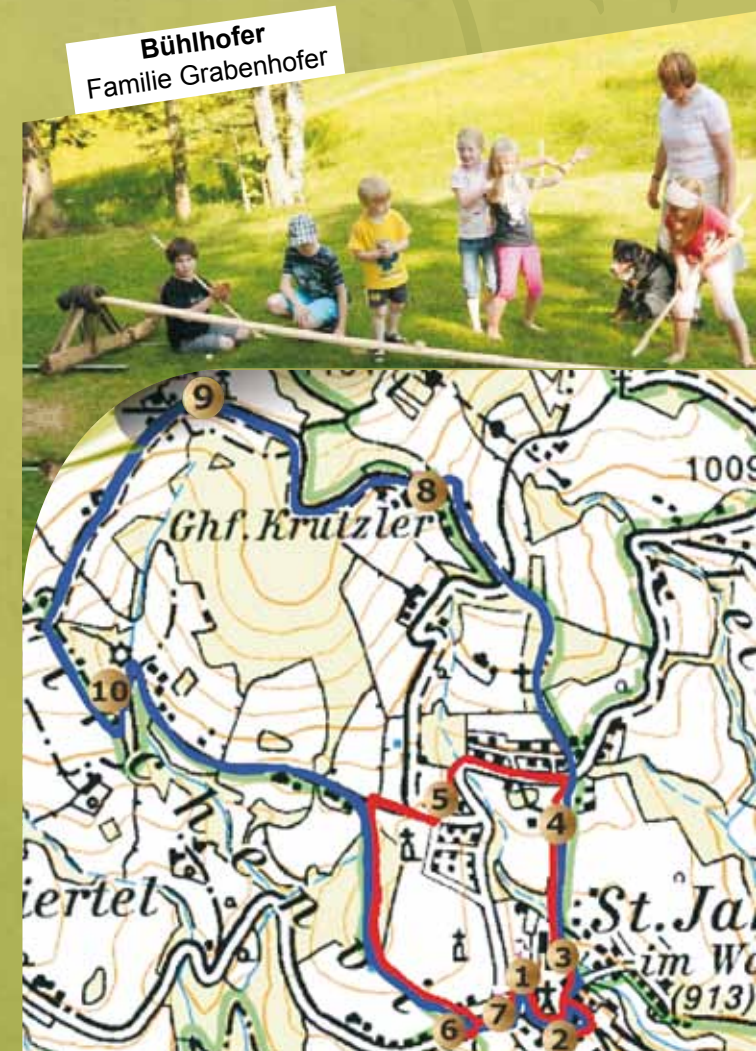

Kraftgolf

St. JAKOB

im Walde

Was ist Kraftgolf?

Kraftgolf ist die neue Gelegenheit, die Region der Kraftspendedörfer Joglland spielerisch kennenzulernen.

Spannende Kraftgolfstationen warten auf Sie an den schönsten Punkten von St. Jakob im Walde. Vier verschiedene Touren stehen zur Auswahl - von der „Galopp Runde“ bis hin zur „Turbo-Kraftrunde“ für Profi-Kraftgolfer.

Die Stationen

„Fussreflexzonen“
(Kräftereich)

„Wagenrad“
(Gasthaus Pink)

„Leiterwagen“
(Gasthaus Posch)

„Bienen-Haus“
(Imkerei Spreitzhofer)

„O'windmaschin“
(Landhotel Berger)

„Glockenturm“
(Gasthaus Orthofer)

„Schaumühle“
(Feichtenhofer Wassermühle)

„Narnhoferwirt“
(Familie Leitner)

„Waldgeister Häusl“
(Gasthof Geier)

„Weinfass“
(Gasthof Lueger)

„Mühlstoa“
(Europapark)

Bühlhofer
Familie Grabenhofer

Sie erhalten die Schläger, die sich auch als Spazierstock eignen, leihweise in folgenden Ausgabestellen (von Ostern bis Ende Oktober).

Kraft-Runde / Turbo-Kraftrunde:
Ausgangspunkt - Kräftereich St. Jakob/W.

Galopp-Runde:
Ausgangspunkt - Narnhoferwirt Fam. Leitner

Winkl-Runde:
Ausgangspunkt - Bühlhofer Fam. Grabenhofer